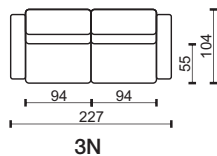

2NL

2NP

modul

2,5N

2,5NL

2,5NP

modul

3N

3NL

3NP

* Rozměry jsou uvedeny v cm. Tolerance všech základních rozměrů +/- 15 mm.
Dimensions are in cm. Tolerance of all basic dimensions +/- 15 mm.

se dvěma područkami
with two armrests

s levou područkou
with left armrest