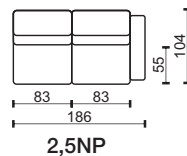

2NL

2NP

modul

2,5N

2,5NL

2,5NP

modul

3N

3NL

3NP

* Rozměry jsou uvedeny v cm. Tolerance všech základních rozměrů +/- 15 mm.
Dimensions are in cm. Tolerance of all basic dimensions +/- 15 mm.

se dvěma područkami
with two armrests

s levou područkou
with left armrest