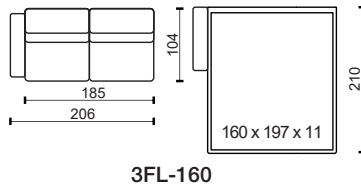

se dvěma područkami
with two armrests

s levou područkou
with left armrest

s pravou područkou
with right armrest

modul

taburet / stool

základní modul
basic modul

modul

modul

modul

3FL-160

** Úložný prostor k modulu 1DÚL, 1DÚP, 1DÚL-S, 1DÚP-S.
Storage space for module 1DÚL, 1DÚP, 1DÚL-S, 1DÚP-S.

* Rozměry jsou uvedeny v cm. Tolerance všech základních rozměrů +/- 15 mm.
Dimensions are in cm. Tolerance of all basic dimensions +/- 15 mm.