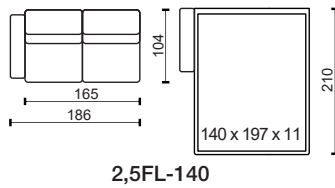

se dvěma područkami
with two armrests

s levou područkou
with left armrest

s pravou područkou
with right armrest

modul

taburet / stool

základní modul
basic modul

modul

modul

2,5FL-140

modul

** Úložný prostor k modulu 1DÚL, 1DÚP, 1DÚL-S, 1DÚP-S.
Storage space for module 1DÚL, 1DÚP, 1DÚL-S, 1DÚP-S.

* Rozměry jsou uvedeny v cm. Tolerance všech základních rozměrů +/- 15 mm.
Dimensions are in cm. Tolerance of all basic dimensions +/- 15 mm.