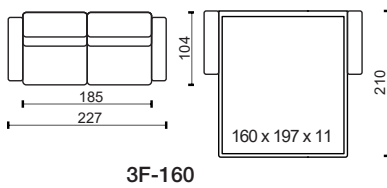

se dvěma područkami
with two armrests

s levou područkou
with left armrest

s pravou područkou
with right armrest

modul

taburet / stool

základní modul
basic modul

modul

modul

modul

3F-160

** Úložný prostor k modulu 1DÚL, 1DÚP, 1DÚL-S, 1DÚP-S.
Storage space for module 1DÚL, 1DÚP, 1DÚL-S, 1DÚP-S.

* Rozměry jsou uvedeny v cm. Tolerance všech základních rozměrů +/- 15 mm.
Dimensions are in cm. Tolerance of all basic dimensions +/- 15 mm.