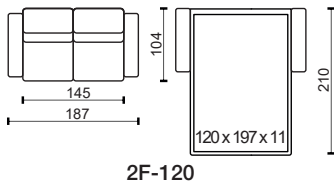

* Rozměry jsou uvedeny v cm. Tolerance všech základních rozměrů +/- 15 mm.
Dimensions are in cm. Tolerance of all basic dimensions +/- 15 mm.

se dvěma područkami
with two armrests

s levou područkou
with left armrest

s pravou područkou
with right armrest

modul

taburet / stool

základní modul
basic modul

modul

2F-120

2FL-120

2FP-120

** Úložný prostor k modulu 1DÚL, 1DÚP, 1DÚL-S, 1DÚP-S.
Storage space for module 1DÚL, 1DÚP, 1DÚL-S, 1DÚP-S.

* Rozměry jsou uvedeny v cm. Tolerance všech základních rozměrů +/- 15 mm.
Dimensions are in cm. Tolerance of all basic dimensions +/- 15 mm.