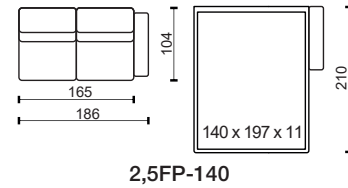

2,5FP-140

modul