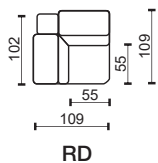

se dvěma područkami
with two armrests

s levou područkou
with left armrest

s pravou područkou
with right armrest

bez područek ***
without armrests

rohový díl
basic modul

RD