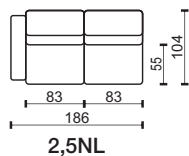

2NL

2NP

modul

2,5N

2,5NL

2,5NP

modul

3N

3NL

3NP

* Rozměry jsou uvedeny v cm. Tolerance všech základních rozměrů +/- 15 mm.
Dimensions are in cm. Tolerance of all basic dimensions +/- 15 mm.

se dvěma područkami
with two armrests

s levou područkou
with left armrest