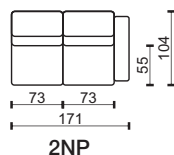

základní modul
basic modul

se dvěma područkami
with two armrests

s levou područkou
with left armrest

s pravou područkou
with right armrest

bez područek
without armrests

modul

modul

2N

2NL

2NP

modul

2,5N

2,5NL

2,5NP

modul

3N

3NL

3NP

* Rozměry jsou uvedeny v cm. Tolerance všech základních rozměrů +/- 15 mm.
Dimensions are in cm. Tolerance of all basic dimensions +/- 15 mm.