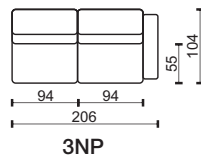

2NL

2NP

modul

2,5N

2,5NL

2,5NP

modul

3N

3NL

3NP

* Rozměry jsou uvedeny v cm. Tolerance všech základních rozměrů +/- 15 mm.
Dimensions are in cm. Tolerance of all basic dimensions +/- 15 mm.

se dvěma područkami
with two armrests

s levou područkou
with left armrest