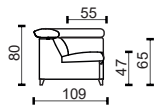

se dvěma područkami
with two armrests

s levou područkou
with left armrest

s pravou područkou
with right armrest

bez područek ***
without armrests

rohový díl
basic modul

modul

modul

modul

modul

modul

*** K – Křeslo, čalouněné boky sedačky. / Chair, upholstered seat sides.
M – Modul sestavy, nečalouněné boky sedačky. / Part of the sofa assembly, non-upholstered seat sides.

** Úložný prostor k modulu 1DÚL, 1DÚP, 1DÚL-S, 1DÚP-S.
Storage space for module 1DÚL, 1DÚP, 1DÚL-S, 1DÚP-S.

* Rozměry jsou uvedeny v cm. Tolerance všech základních rozměrů +/- 15 mm.
Dimensions are in cm. Tolerance of all basic dimensions +/- 15 mm.