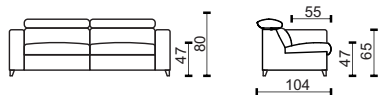

základní modul
basic modul

se dvěma područkami
with two armrests

s levou područkou
with left armrest

s pravou područkou
with right armrest

bez područek
without armrests

modul