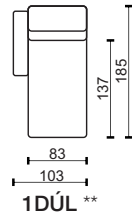

se dvěma područkami
with two armrests

s levou područkou
with left armrest

s pravou područkou
with right armrest

modul