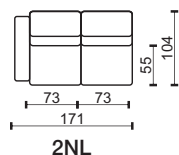

základní modul
basic modul

se dvěma područkami
with two armrests

s levou područkou
with left armrest

s pravou područkou
with right armrest

bez područek
without armrests

modul

modul

2N

3NL

3NP

* Rozměry jsou uvedeny v cm. Tolerance všech základních rozměrů +/- 15 mm.
Dimensions are in cm. Tolerance of all basic dimensions +/- 15 mm.

se dvěma područkami
with two armrests

s levou područkou
with left armrest