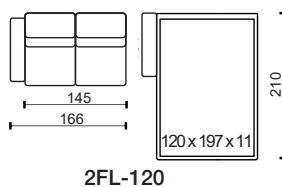

* Rozměry jsou uvedeny v cm. Tolerance všech základních rozměrů +/- 15 mm.
Dimensions are in cm. Tolerance of all basic dimensions +/- 15 mm.

se dvěma područkami
with two armrests

s levou područkou
with left armrest

s pravou područkou
with right armrest

modul

taburet / stool

základní modul
basic modul

modul

2F-120

2FL-120

2FP-120

** Úložný prostor k modulu 1DÚL, 1DÚP, 1DÚL-S, 1DÚP-S.
Storage space for module 1DÚL, 1DÚP, 1DÚL-S, 1DÚP-S.

* Rozměry jsou uvedeny v cm. Tolerance všech základních rozměrů +/- 15 mm.
Dimensions are in cm. Tolerance of all basic dimensions +/- 15 mm.