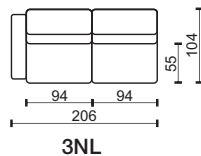

2NL

2NP

modul

2,5N

2,5NL

2,5NP

modul

3N

3NL

3NP

* Rozměry jsou uvedeny v cm. Tolerance všech základních rozměrů +/- 15 mm.
Dimensions are in cm. Tolerance of all basic dimensions +/- 15 mm.

se dvěma područkami
with two armrests

s levou područkou
with left armrest