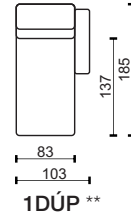

se dvěma područkami
with two armrests

s levou područkou
with left armrest

s pravou područkou
with right armrest

modul