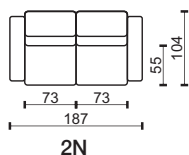

základní modul
basic modul

se dvěma područkami
with two armrests

s levou područkou
with left armrest

s pravou područkou
with right armrest

bez područek
without armrests

modul

modul

2N

3NL

3NP

* Rozměry jsou uvedeny v cm. Tolerance všech základních rozměrů +/- 15 mm.
Dimensions are in cm. Tolerance of all basic dimensions +/- 15 mm.

se dvěma područkami
with two armrests

s levou područkou
with left armrest

ZNAČENÍ PRVKŮ S MATRACÍ / MARKING OF ELEMENTS WITH MATTRESS

| modul | rozměr matrace mattress dimension | rozměr matrace mattress dimension | rozměr matrace mattress dimension |
|-------|--------------------------------------|--------------------------------------|--------------------------------------|
| 2F | 120 x 197 x 11 cm | 2,5F | 140 x 197 x 11 cm |
| 2FL | 120 x 197 x 11 cm | 2,5FL | 140 x 197 x 11 cm |
| 2FP | 120 x 197 x 11 cm | 2,5FP | 140 x 197 x 11 cm |
| | | 3F | 160 x 197 x 11 cm |
| | | 3FL | 160 x 197 x 11 cm |
| | | 3FP | 160 x 197 x 11 cm |