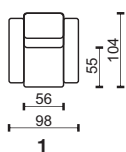

základní modul
basic modul

se dvěma područkami
with two armrests

s levou područkou
with left armrest

s pravou područkou
with right armrest

bez područek
without armrests

modul

modul

2N

2NL

2NP

modul

2,5N

2,5NL

2,5NP

modul

3N

3NL

3NP

* Rozměry jsou uvedeny v cm. Tolerance všech základních rozměrů +/- 15 mm.
Dimensions are in cm. Tolerance of all basic dimensions +/- 15 mm.