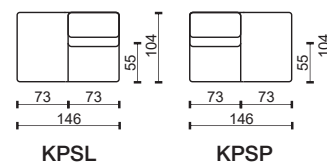

3NL

3NP

* Rozměry jsou uvedeny v cm. Tolerance všech základních rozměrů +/- 15 mm.
Dimensions are in cm. Tolerance of all basic dimensions +/- 15 mm.

se dvěma područkami
with two armrests

s levou područkou
with left armrest

s pravou područkou
with right armrest

bez područek ***
without armrests

rohový díl
basic modul

RD

modul

KPSL

KPSP

modul