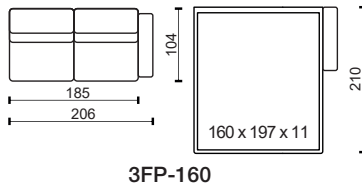

3FP-160

** Úložný prostor k modulu 1DÚL, 1DÚP, 1DÚL-S, 1DÚP-S.
Storage space for module 1DÚL, 1DÚP, 1DÚL-S, 1DÚP-S.

* Rozměry jsou uvedeny v cm. Tolerance všech základních rozměrů +/- 15 mm.
Dimensions are in cm. Tolerance of all basic dimensions +/- 15 mm.