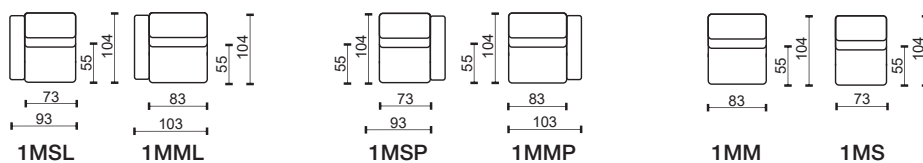

KPML

KPMP

modul

KPLL

KPLP

modul

1MSL

1MML

1MSP

1MMP

1MM

1MS

modul

1MLL

1DÚL-S**

1MLP

1DÚP-S**

1ML

*** K – Křeslo, čalouněné boky sedačky. / Chair, upholstered seat sides.
M – Modul sestavy, nečalouněné boky sedačky. / Part of the sofa assembly, non-upholstered seat sides.

** Úložný prostor k modulu 1DÚL, 1DÚP, 1DÚL-S, 1DÚP-S.
Storage space for module 1DÚL, 1DÚP, 1DÚL-S, 1DÚP-S.