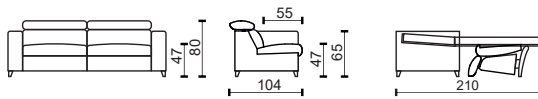

* Rozměry jsou uvedeny v cm. Tolerance všech základních rozměrů +/- 15 mm.
Dimensions are in cm. Tolerance of all basic dimensions +/- 15 mm.

se dvěma područkami
with two armrests

s levou područkou
with left armrest

s pravou područkou
with right armrest

modul

taburet / stool

základní modul
basic modul

modul

2F-120

2FL-120

2FP-120