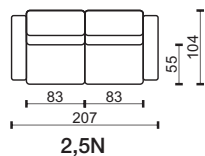

základní modul
basic modul

se dvěma područkami
with two armrests

s levou područkou
with left armrest

s pravou područkou
with right armrest

bez područek
without armrests

modul

modul

2N

2NL

2NP

modul

2,5N

2,5NL

2,5NP

modul

3N

3NL

3NP

* Rozměry jsou uvedeny v cm. Tolerance všech základních rozměrů +/- 15 mm.
Dimensions are in cm. Tolerance of all basic dimensions +/- 15 mm.