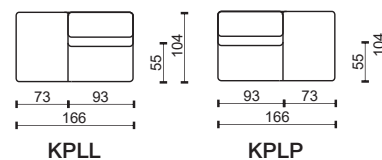

KPLL

KPLP

modul