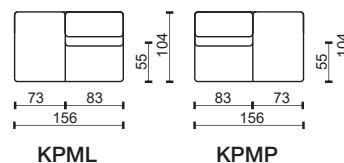

3NL

3NP

* Rozměry jsou uvedeny v cm. Tolerance všech základních rozměrů +/- 15 mm.
Dimensions are in cm. Tolerance of all basic dimensions +/- 15 mm.

se dvěma područkami
with two armrests

s levou područkou
with left armrest

s pravou područkou
with right armrest

bez područek ***
without armrests

rohový díl
basic modul

RD

modul

KPSL

KPSP

modul